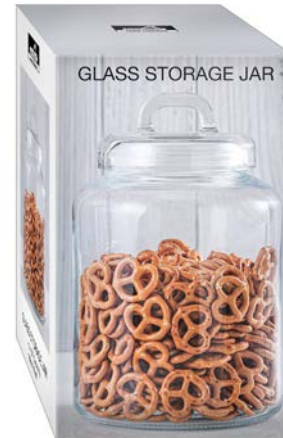

Item# EW65099
3.1 Qt Glass Storage Jar
Case Pack: 2
(Color Box)