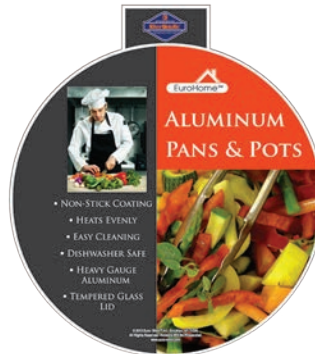

Non-Stick Speckled Aluminum Cookware w/Tempered Glass Lids & Steam Holes

Belly Shaped Cooking Pots (Case Pack: 8)

Item# 9320 1.5 Quart (20cm)	Item# 9328 5.5 Quart (28cm)
Item# 9322 2.5 Quart (22cm)	Item# 9330 6.5 Quart (30cm)
Item# 9324 3.5 Quart (24cm)	Item# 9332 7.5 Quart (32cm)
Item# 9326 4.5 Quart (26cm)	

Stir Fry Pans (Case Pack: 8)

Item# 9224 3.5 Quart (24cm)	Item# 9230 6.5 Quart (30cm)
Item# 9226 4.5 Quart (26cm)	Item# 9232 7.5 Quart (32cm)
Item# 9228 5.5 Quart (28cm)	

Sauce Pots (Case Pack: 6)

Item# 9418 2.5 Quart (18cm)	Item# 9428 8 Quart (28cm)
Item# 9420 3.5 Quart (20cm)	Item# 9430 10 Quart (30cm)
Item# 9424 5 Quart (24cm)	Item# 9434 14 Quart (34cm)

Fry Pans (Case Pack: 10)

Item# 9120 8 inch (20cm)
Item# 9122 8 2/3 inch (22cm)
Item# 9126 10 inch (26cm)
Item# 9130 12 inch (30 cm)

Sauce Pans (Case Pack: 6)

Item# 9518 2.5 Quart (18cm)	Item# 9520 3.5 Quart (20cm)

1. Item# 9600
   7 Piece Heavy Gauge Cookware Set
   Set includes:
   1 - 10" Fry Pan (26cm)
   1 - 2.5 Quart Sauce Pan
   1 - 3.5 Quart Sauce Pan
   1 - 5 Quart Cooking Pot
   Case Pack: 4

C O O K W A R E